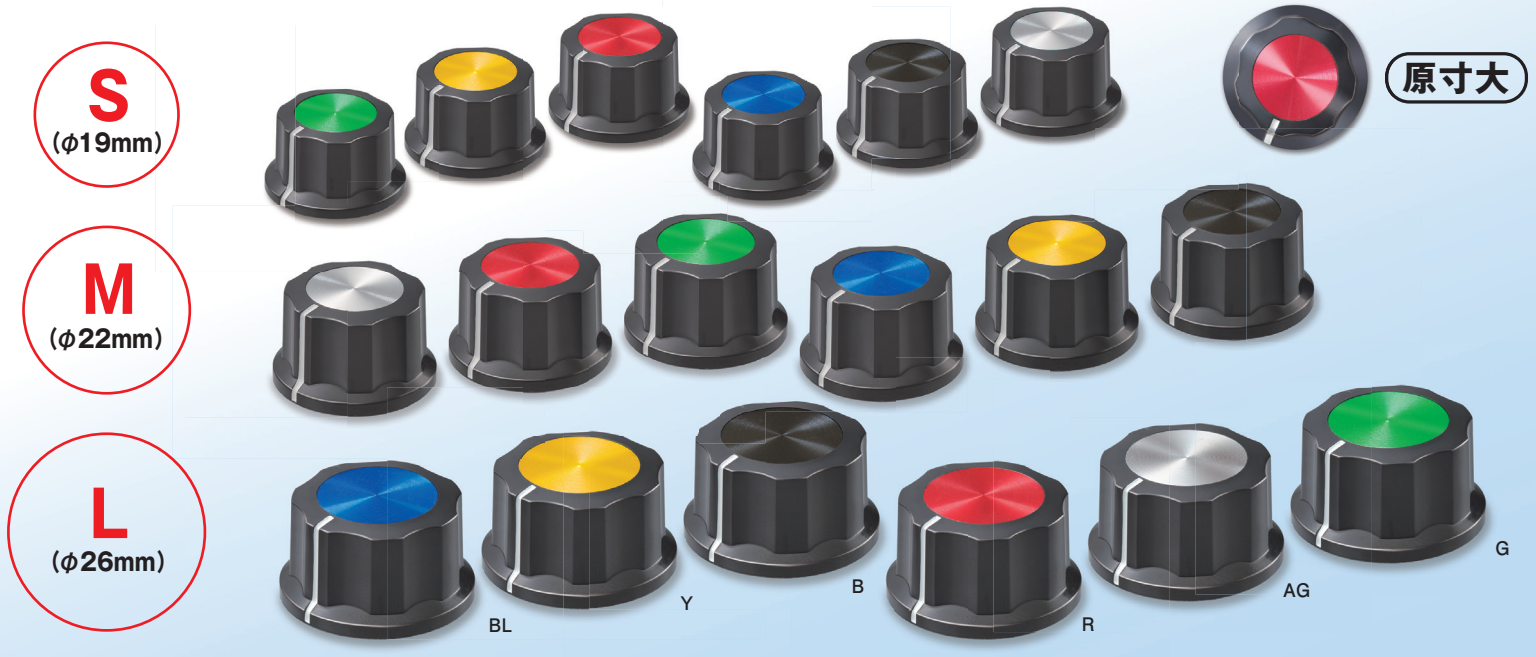

カラフルで明快！
選べる6色。

NEW!

L (φ26mm)

S (φ19mm)

M (φ22mm)

control knobs

K-8000 series

当社初!

スピンプレートカラー新登場!

回しやすい! シンプル! お洒落! なつまみ K-8000 新登場!

仕様 Product specifications	
サイズ Size	L, M, S
本体材質・本体色 Body Material・Body Color	フェノール・B(黒) Phenolic・Black
スピンドルプレート材質 Spin plate Material	アルミニウム合金 Aluminum alloy
スピンドルプレートカラー Spin plate Color	R(赤) B(黒) G(緑) BL(青) Y(黄) AG(シルバー)
適合シャフト径 Conformity Shaft Diameter	φ6mm
止めネジ Set Screw	六角穴付き止めネジ(くぼみ先) M3x4 P0.5 Hexagon socket set screws (cup point)
推奨適合工具 Applicable Tool	六角棒スパナ 呼び1.5 Hexagon socket screw keys #1.5