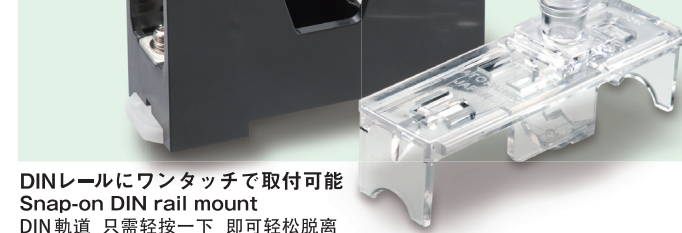

F-730series
600V-30A
1P

φ15×50