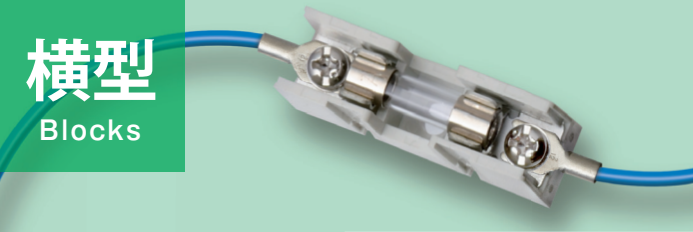

横型
Blocks

F-300
250V-5A
1,2,3P

F-200-N
250V-10A

F-700series
250V-10A

連結式 DINレール取付可能
Blocks DIN-rail mountable
连接式 可安装DIN轨道