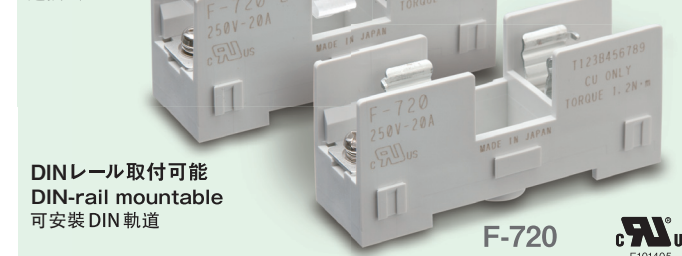

F-720series
250V-20A

連結式
Blocks 连接式