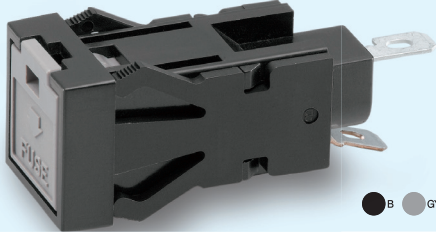

F-75
250V-10A

F-600
250V-8A

ワンタッチ取付
Snap-In mount
单触式面板插接

F-7155
250V-5A

F-115
250V-6A

ワンタッチ式
One-touch
单触式

F-105
250V-10A

F-100
250V-10A

F-500-01A2
250V-10A

F-500-01B2
250V-10A