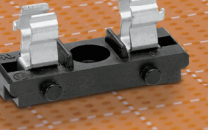

F-60-A
125V-5A