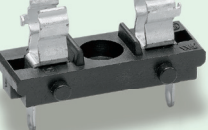

F-60-C
125V-5A