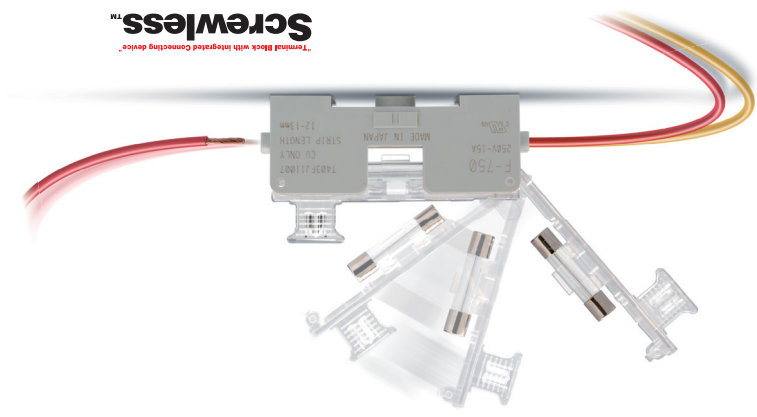

Screwless™

F-750 series **one**
●2つの機能をワンボディに!
Two features in one!
一體双功能!

only