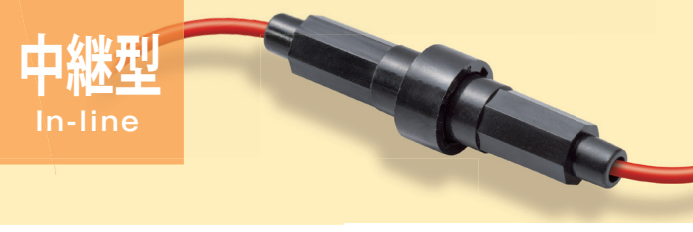

中継型
In-line

F-7175
250V-3A

F-3770
125V-3A

φ6.4×30

F-7160
250V-6A

φ6.4×30