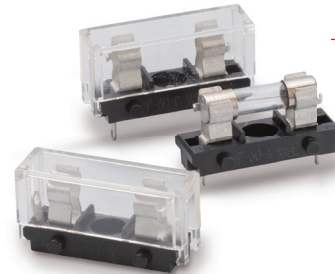

F-4000 series **定番品**
Popular items
经典品

F-7155
φ5.2x20mm ヒューズ管適合

定番品 F-64,65,66 シリーズ(中止品)の進化形

- ●レーザーマーカにより個体番号を厳密に管理!
- ●ワンタッチで連結し増極可能
- ●DINレール取付可能 (F-700,F-720,F-750シリーズ)
- ●ヒューズ溶断表示 (F-720-L,F-720-FCL,F-700-AL,F-700-BL,F-700-FCL)

F-720 series **定番品**
Popular items
经典品

φ10.31x38.1mm ヒューズ管適合

F-710 series **定番品**
Popular items
经典品

φ5.2x20mm ヒューズ管適合

1. Advanced version of F-64, 65, 66 series (discontinues)
2. ●Laser marked serial number is on each product for traceability.
   - ●Each blocks can be interlocked together to make multiple poles.
   - ●DIN-rail mountable (F-700,F-720,F-750series)
   - ●Fuse carrier with blown fuse indicator (F-720-L,F-720-FCL,F-700-AL,F-700-BL,F-700-FCL)

1. 经典品 F-64,65,66 系列 (停止销售) 的升级版
2. ●严格採用雷射標線進行原序號碼管理!
   - ●單軌式連接增極
   - ●可安裝 DIN 軌道 (F-700,F-720,F-750 系列)
   - ●保險絲溶斷顯示 (F-720-L,F-720-FCL,F-700-AL,F-700-BL,F-700-FCL)

Screwless™
F-750 series **定番品**
Popular items
经典品

- ●業界初! ボタン操作一つでワンタッチ結線!
- ●φ6.4x30mm, φ6.35x30mm
- ●φ6.35x31.8mm ヒューズ管適合
- ●One-touch wire connection!
- ●按鈕操作, 輕輕一按立即接線!

F-700 series **定番品**
Popular items
经典品

φ6.4x30mm, φ6.35x30mm
φ6.35x31.8mm ヒューズ管適合

F-400 series **定番品**
Popular items
经典品

バイネット式の簡型パネル貫通タイプ
φ5.2mm, φ6.35mm, φ6.4mm 各サイズ
ヒューズ管適合(バリエーション)あり
Panel mount fuse holders - Bayonet type
嵌入式簡型面板貫通型

F-300 **定番品**
Popular items
经典品

感電防止型、ワンタッチ着脱の基板実装タイプ
φ5.2x20mm ヒューズ管適合
Electric shock proof
One-step PCB mount fuse holder
防触电型 単触式装卸基板実装型

F-22

バイネット式の中継用
φ6.4x30mm ヒューズ管適合
Bayonet type
嵌入式中継用

F-7175

ネジ式の中継用
φ5.2x20mm ヒューズ管適合
Screw type
螺絲式中継用

F-100 **定番品**
Popular items
经典品

バイネット式の基板実装タイプ
φ5.2x20mm ヒューズ管適合
PCB mount fuse holder - Bayonet type
嵌入式基板実装型

F-115 **定番品**
Popular items
经典品

ワンタッチ着脱の基板実装タイプ
φ5.2x20mm ヒューズ管適合
One-step PCB mount fuse holder
単触式装卸基板実装型

F-500 series **定番品**
Popular items
经典品