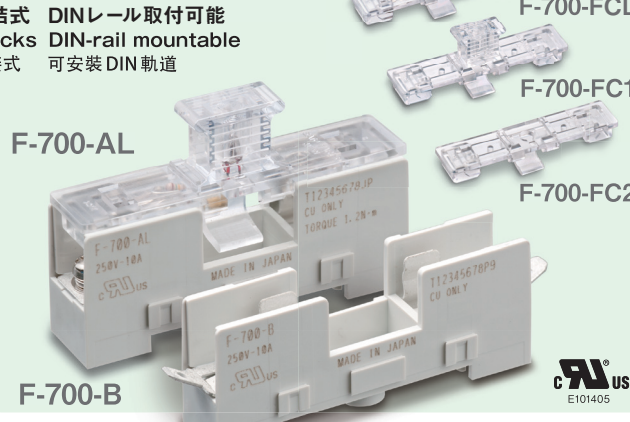

Fuse sizes
適合ヒューズ管サイズ
合适的保险丝管尺寸

φ5.2×20 mm

筒型
Tube

(パネル貫通タイプ)
Panel mount fuse holders
面板贯通型

F-400-01A2
250V-10A

F-400-01B2
250V-10A

F-75
250V-10A

F-600
250V-8A

ワンタッチ取付
Snap-In mount
单触式面板插接

F-7155
250V-5A

F-115
250V-6A

ワンタッチ式
One-touch
单触式

F-105
250V-10A

F-100
250V-10A

F-500-01A2
250V-10A

F-500-01B2
250V-10A

Fuse sizes 適合ヒューズ管サイズ 合适的保险丝管尺寸
φ6.4×30 mm φ6.35×30 mm φ6.35×31.8 mm

※ヒューズ管サイズ表記のない商品は3種サイズが使用できます。

※Adobe 3 fuse sizes are available for Products with no fuse size indicated. ※未标示保险丝管尺寸的商品可适用3种类型的尺寸。

F-120-B
250V-10A

F-130
250V-10A

F-240-N
250V-10A

ワンタッチ取付
Snap-In mount
单触式面板插接

F-450
300V-25A

φ6.35×30
φ6.4×30

F-610
250V-8A

F-95-N
250V-10A

φ6.35×30
φ6.4×30

F-400-01A1
250V-10A

F-400-01B1
250V-10A

F-30
250V-30A

φ10.31×38.1

F-31
250V-30A

φ15×50

F-110
250V-10A

F-70
250V-30A

φ6.35×31.8
Only

F-4000-A
250V-10A

φ6.4×30

F-7159
250V-30A

φ10.31×38.1

横型
Blocks

F-300
250V-5A
1,2,3P

F-200-N
250V-10A

F-700series
250V-10A

連結式 DINレール取付可能
Blocks DIN-rail mountable
连接式 可安装DIN轨道

F-7135
250V-20A
1P

φ10.31×38.1

φ10.31×38.1

F-60-A
125V-5A

F-710series
250V-10A

連結式
Blocks 连接式

F-60-B
125V-5A

F-60-C
125V-5A

ネジ端子
Screw terminal
螺丝端子

F-1000-S1

F-7101-N
250V-10A

F-3321-N
250V-10A

F-750series
250V-15A

連結式 DINレール取付可能
Blocks DIN-rail mountable
连接式 可安装DIN轨道

F-720series
250V-20A

連結式
Blocks 连接式

F-730series
600V-30A
1P

φ15×50

中継型
In-line

F-7175
250V-3A

F-3770
125V-3A

φ6.4×30

F-7160
250V-6A

φ6.4×30

F-45
125V-7A

F-800
250V-7A

F-22
250V-10A

φ6.4×30

F-810
250V-7A

φ6.4×30
φ6.35×30

IP66 対応

※海外規格取得している商品の中には国内と海外での定格が異なる商品がありますのでご注意ください。
※Rating of some products may vary depending on approved standards.
※已取得海外規格の商品中、日本と海外商品の定格有所不同。敬请注意。

ヒューズホルダーラインナップ

**FUSE
HOLDER
LINEUP**