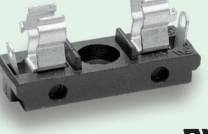

F-60-B
125V-5A