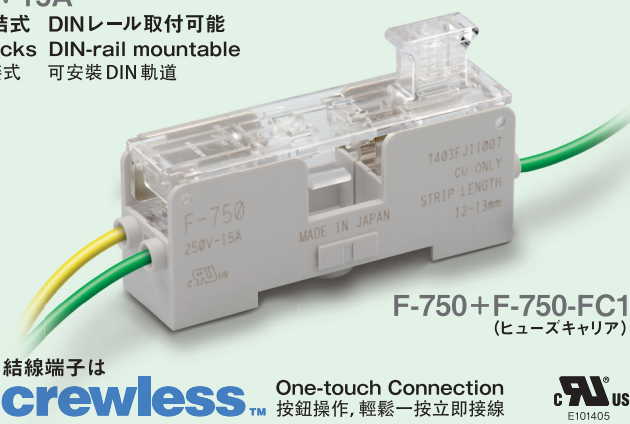

F-60-B
125V-5A

F-60-C
125V-5A

ネジ端子
Screw terminal
螺丝端子

F-1000-S1

F-7101-N
250V-10A

F-3321-N
250V-10A

F-750series
250V-15A

連結式 DINレール取付可能
Blocks DIN-rail mountable
连接式 可安装DIN轨道