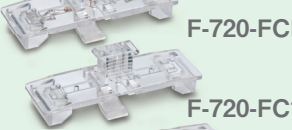

φ10.31×38.1