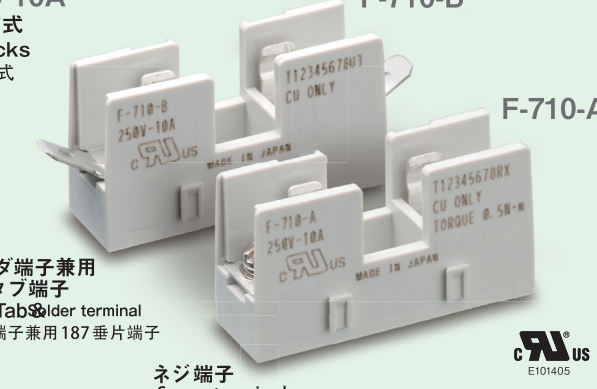

F-7135
250V-20A
1P

φ10.31×38.1

φ10.31×38.1

F-60-A
125V-5A

F-710series
250V-10A

連結式
Blocks 连接式