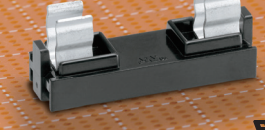

F-200-N
250V-10A