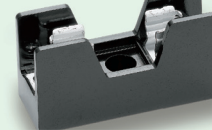

F-7135
250V-20A
1P

φ10.31×38.1