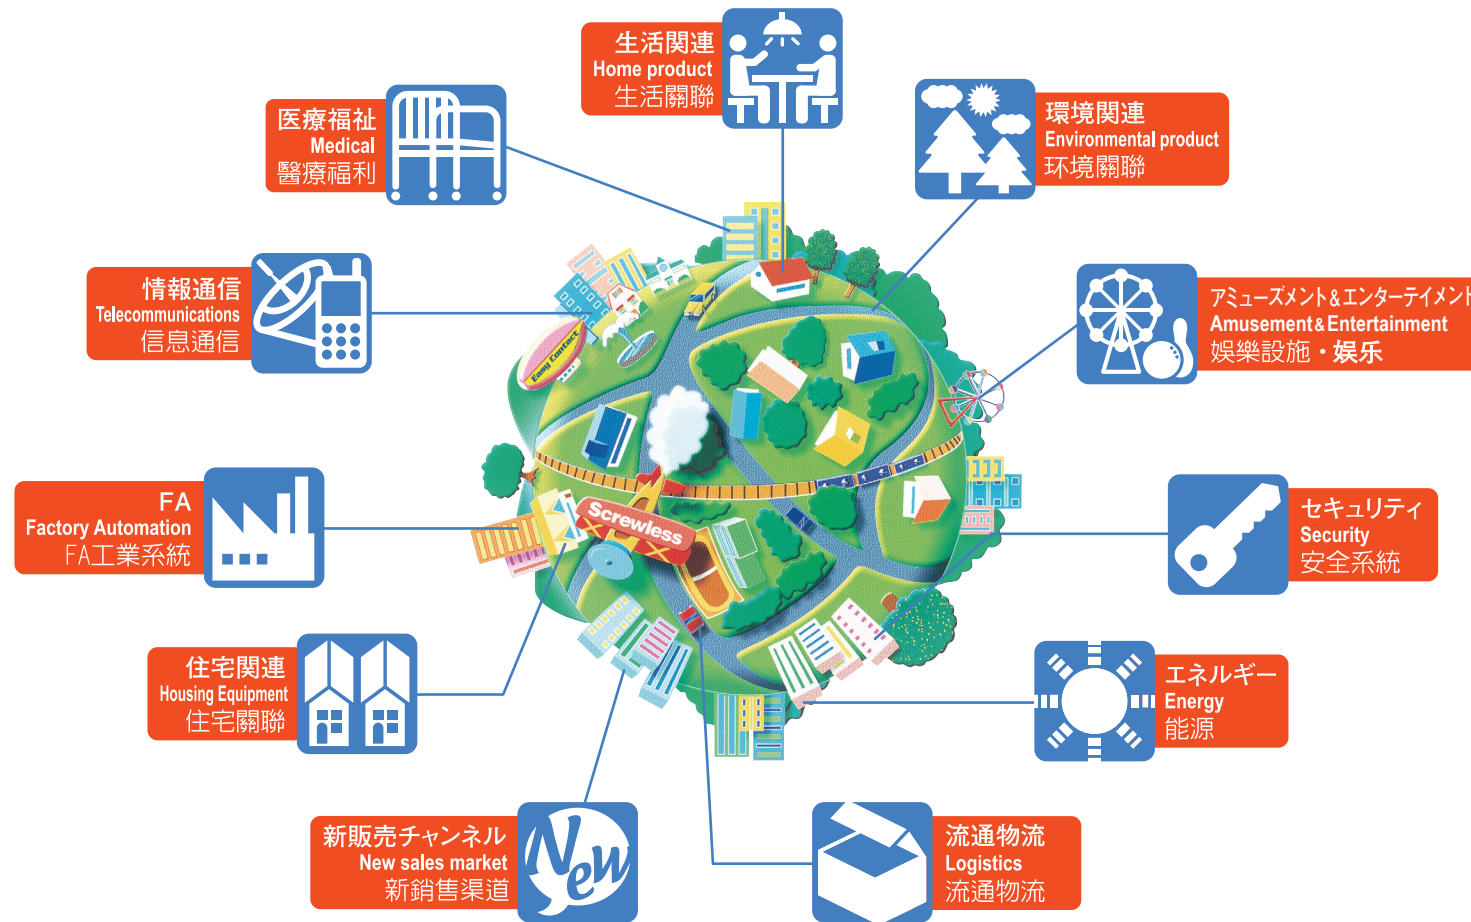

あちら・こちらにサトパツ

SATO PARTS are everywhere! 可隨處使用的佐藤零件

防塵・防水・中継用インラインヒューズホルダー
Dustproof, waterproof in-line fuse holders