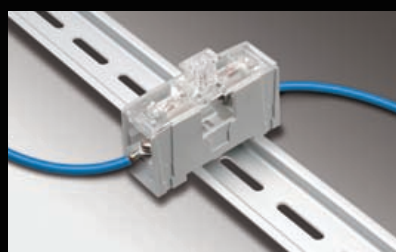

## 白く、明るく、パワフルに。 F-720 Series 新登場 NEW FUSE HOLDERS

DIN レール・パネル取付可

DINレール取付可能

ヒューズ溶断表示

溶断表示はF-720-L、F-720-FCL

連結して増極可能