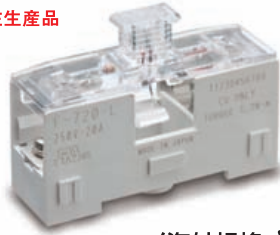

## F-720

〈海外規格  US〉

**使用上の注意** F-720-FCLを装着した場合はUL、C-UL規格認証品とはなりません。(F-720-FC1、F-720-FC2はUL、C-ULで使用を認められています)

製品概要	1Pヒューズホルダー
端子	ねじ端子、M4セムスネジ
定格	250V, 20A
適合ヒューズ管サイズ	φ10.31mm×38.1mm

## F-720-L

※受注生産品

〈海外規格  US〉

**使用上の注意** UL、C-UL認証品。  
使用電圧はAC100V～250V

製品概要	1Pヒューズホルダー + ヒューズキャリア(溶断表示付き)
端子	ねじ端子、M4セムスネジ
定格	250V, 20A
適合ヒューズ管サイズ	φ10.31mm×38.1mm